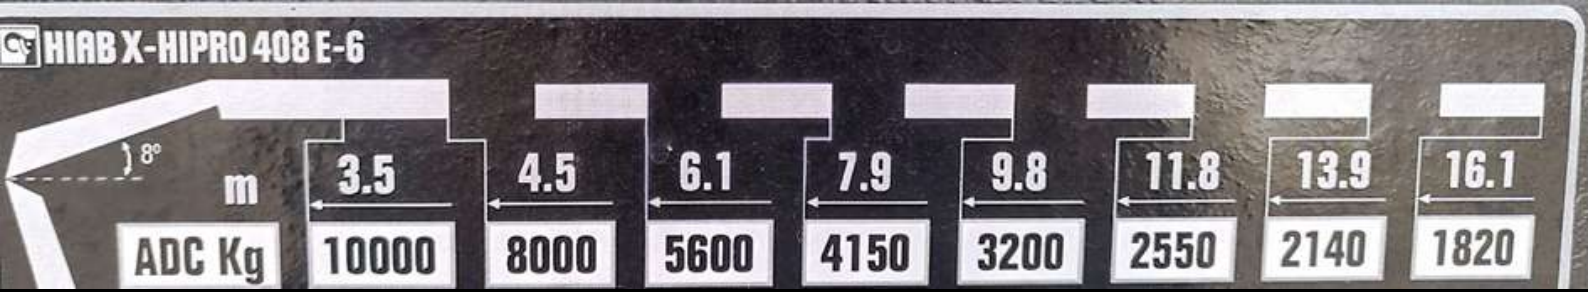

Abaque de charge de la grue

Précision

Autonomie

Polyvalence