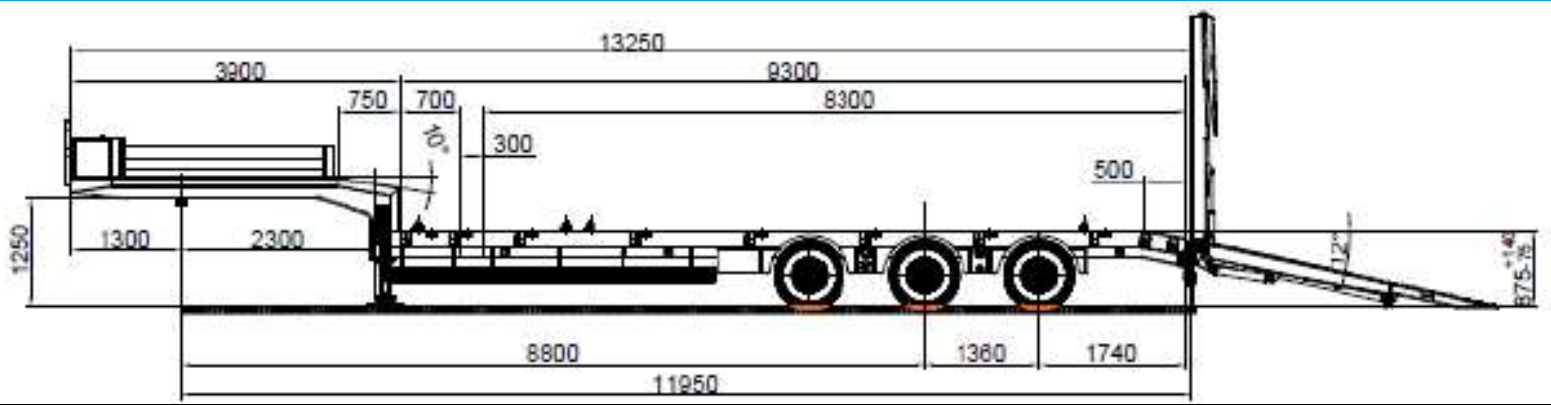

Caractéristiques Techniques

Dimensions

Longueur utile remorque : de 13250mm à 19450mm (extension 6200mm)

Largueur utile : 2550mm+ 2x300mm
Rampes : largeur 750mm

Charge utile

Marchandises transportées :

- Mobile-Home
- Conteneurs
- Machines-outils
- Charpente
- Lot de bois
- Big Bag
- Engins
- ...