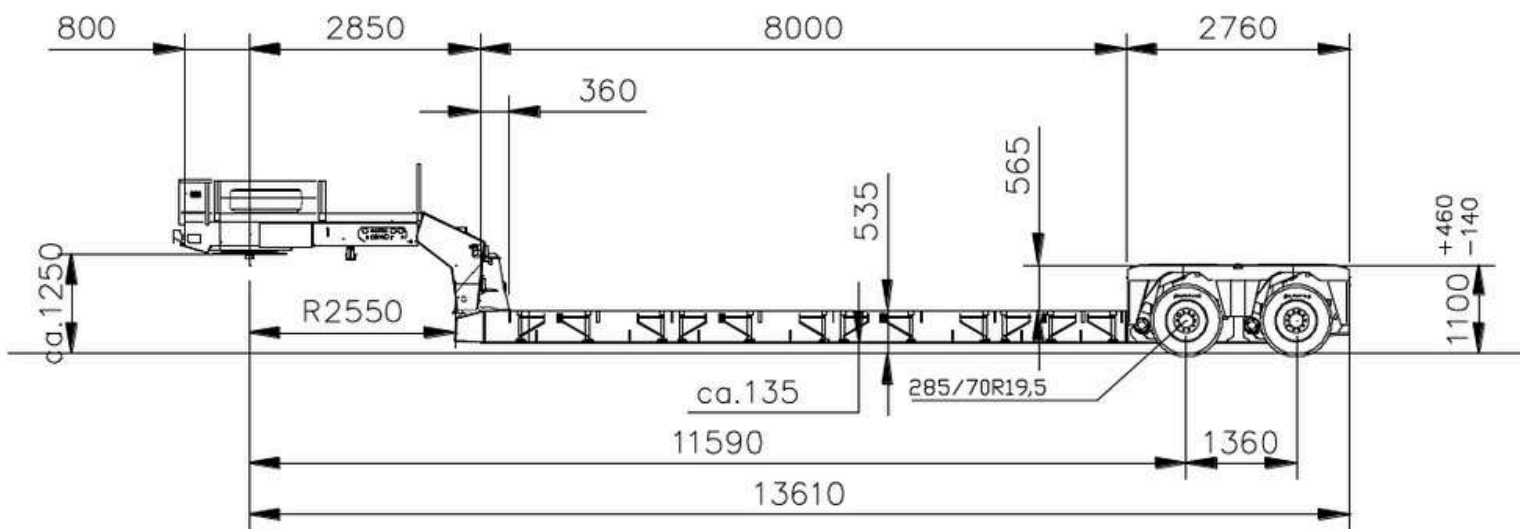

**TRANSPORTS
BOUCHEREAU**
02 41 22 16 65 (1)

**ZI ANJOU ATLANTIQUE
49170 ST GERMAIN DES PRÉS**

transports@transportsbouchereau.fr

www.transportsbouchereau.fr

Caractéristiques

Techniques

Dimensions

Longueur utile remorque : de 6700mm à 12200mm (extension 5500mm)

Largeur utile : 2540mm + 2x225mm

Rampes : largeur 750mm

Col de cygne AR : 2700

Charge utile

Marchandises transportées :

- Engins TP ou agricole
- Machines-outils
- Matériels industriels
- Conteneurs
- Modules
- ...